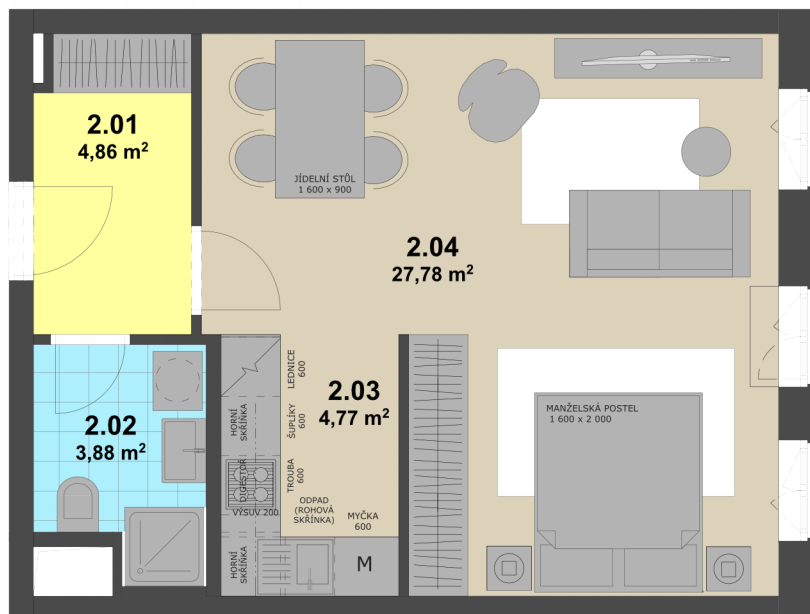

205

Terasa

## Byt 1+kk

Číslo obch. prostoru: 205

Podlaží: 2NP

Velikost: 41,29 m<sup>2</sup>

Cena: **Na vyžádání**