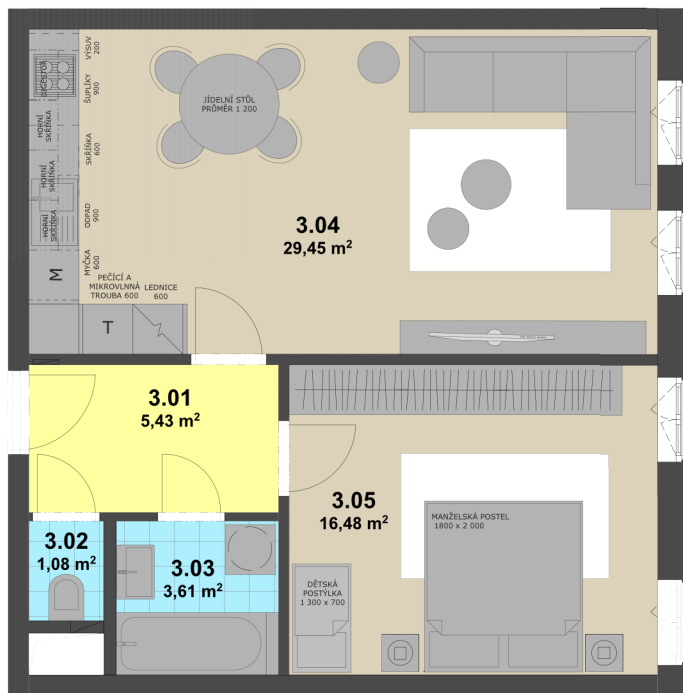

310

Byt 2+kk

Číslo bytu:	310
Podlaží:	3NP
Velikost:	56,05 m ²
Cena:	Na vyžádání