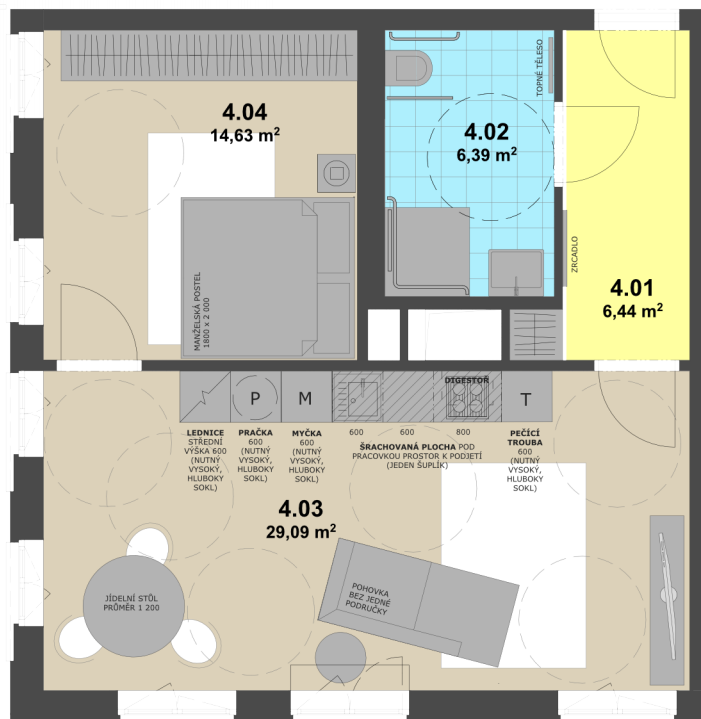

425

Terasa

Byt 2+kk

Číslo bytu: 425

Podlaží: 4NP

Velikost: 56,55 m²

Cena: **Na vyžádání**