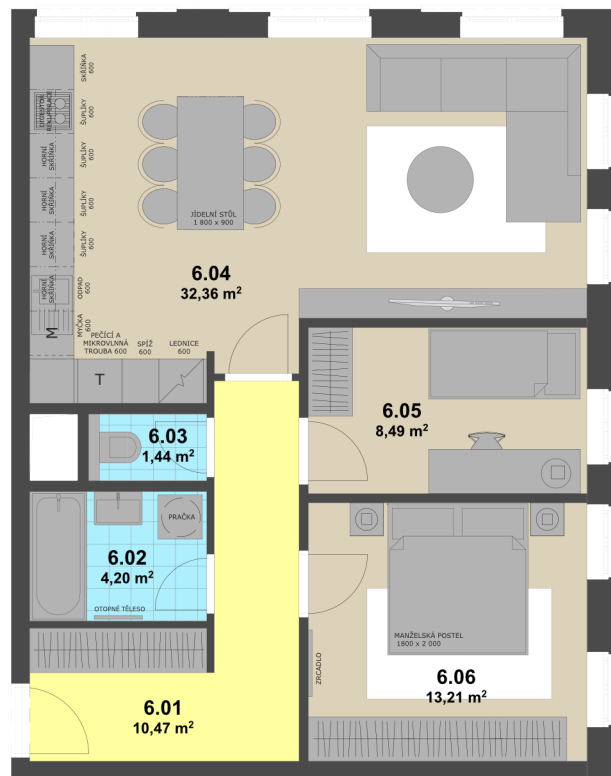

## Byt 3+kk

Číslo bytu: 636

Podlaží: 6NP

Velikost: 70,17 m<sup>2</sup>

Cena: **Na vyžádání**