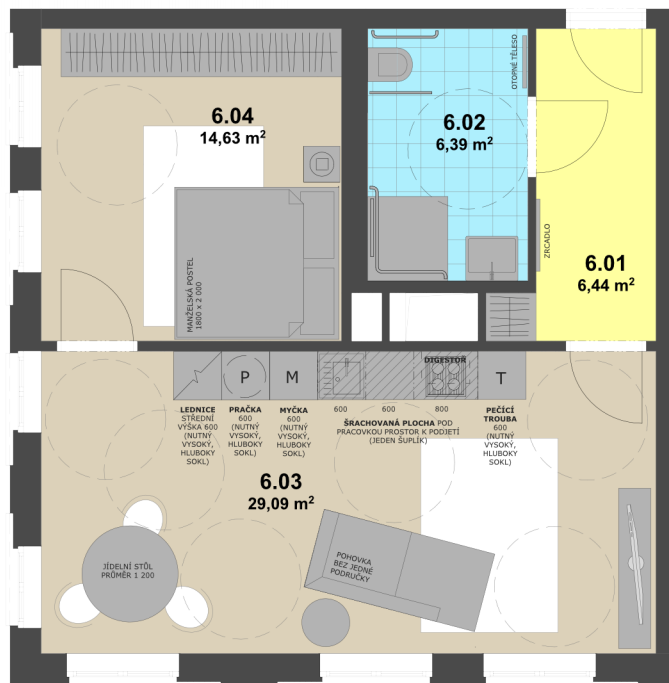

639

Byt 2+kk

Číslo bytu: 639

Podlaží: 6NP

Velikost: 56,55 m²

Cena: **Na vyžádání**